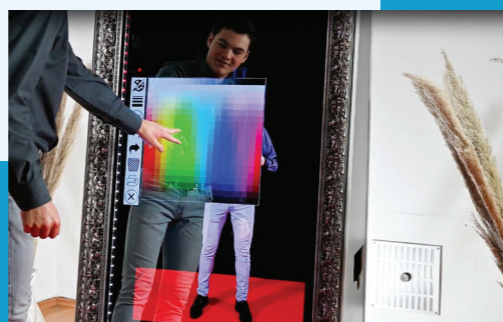

GARDER EN MÉMOIRE

Obtenez facilement vos photos de souvenir en format numérique via une clé "USB" ou sur un "disque dur externe".

DONNEZ DU SENS À VOS ACTIVITÉS ET ÉVÈNEMENTS

La location d'une **Photo Box ONE** gérée par des personnes en situation de handicap est une initiative enrichissante qui combine divertissement et responsabilité sociale. Elle permet de promouvoir l'inclusion, de fournir un service de qualité et de sensibiliser le public à l'importance de l'intégration des personnes handicapées dans le monde professionnel. Opter pour ce type de service lors de vos événements est un choix qui a un impact positif en renforçant les valeurs d'inclusivité et de respect.

À VOTRE SERVICE

La **Photo Box ONE** est une cabine photo interactive équipée d'un grand miroir tactile. Les utilisateurs peuvent se prendre en photo en utilisant diverses animations et accessoires numériques comme des emojis. La **Photo Box ONE** permet aussi d'ajouter des logos ou des graphiques aux photos. Elle est idéale pour des événements comme les mariages, fêtes d'anniversaire, et événements d'entreprise, offrant une expérience ludique et immersive.