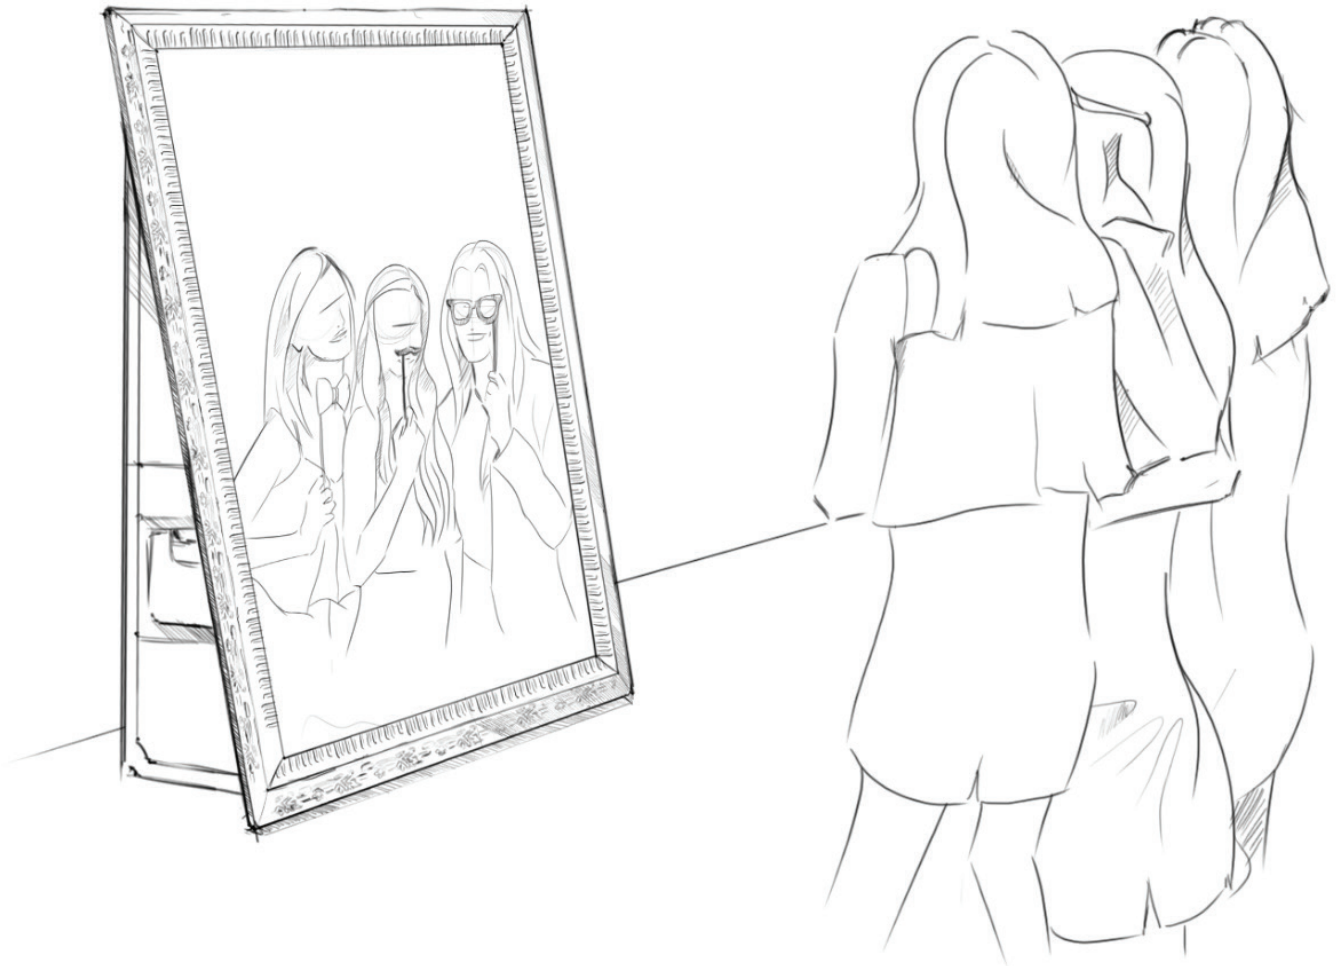

Photo **Box**₁

"CAPTURER L'INSTANT, VALORISER L'INCLUSION"

COMMENT ÇA FONCTIONNE ?

La **Photo Box ONE** peut être réservée par téléphone au: **28 52 50 324**. Une équipe dédiée s'assure que l'équipement est prêt et en parfait état de fonctionnement.

GARDER EN MÉMOIRE

Obtenez facilement vos photos de souvenir en format numérique via une clé "USB" ou sur un "disque dur externe".

DONNEZ DU SENS À VOS ACTIVITÉS ET ÉVÈNEMENTS

La location d'une **Photo Box ONE** gérée par des personnes en situation de handicap est une initiative enrichissante qui combine divertissement et responsabilité sociale. Elle permet de promouvoir l'inclusion, de fournir un service de qualité et de sensibiliser le public à l'importance de l'intégration des personnes handicapées dans le monde professionnel. Opter pour ce type de service lors de vos événements est un choix qui a un impact positif en renforçant les valeurs d'inclusivité et de respect.

À VOTRE SERVICE

La **Photo Box ONE** est une cabine photo interactive équipée d'un grand miroir tactile. Les utilisateurs peuvent se prendre en photo en utilisant diverses animations et accessoires numériques comme des emojis. La **Photo Box ONE** permet aussi d'ajouter des logos ou des graphiques aux photos. Elle est idéale pour des événements comme les mariages, fêtes d'anniversaire, et événements d'entreprise, offrant une expérience ludique et immersive.