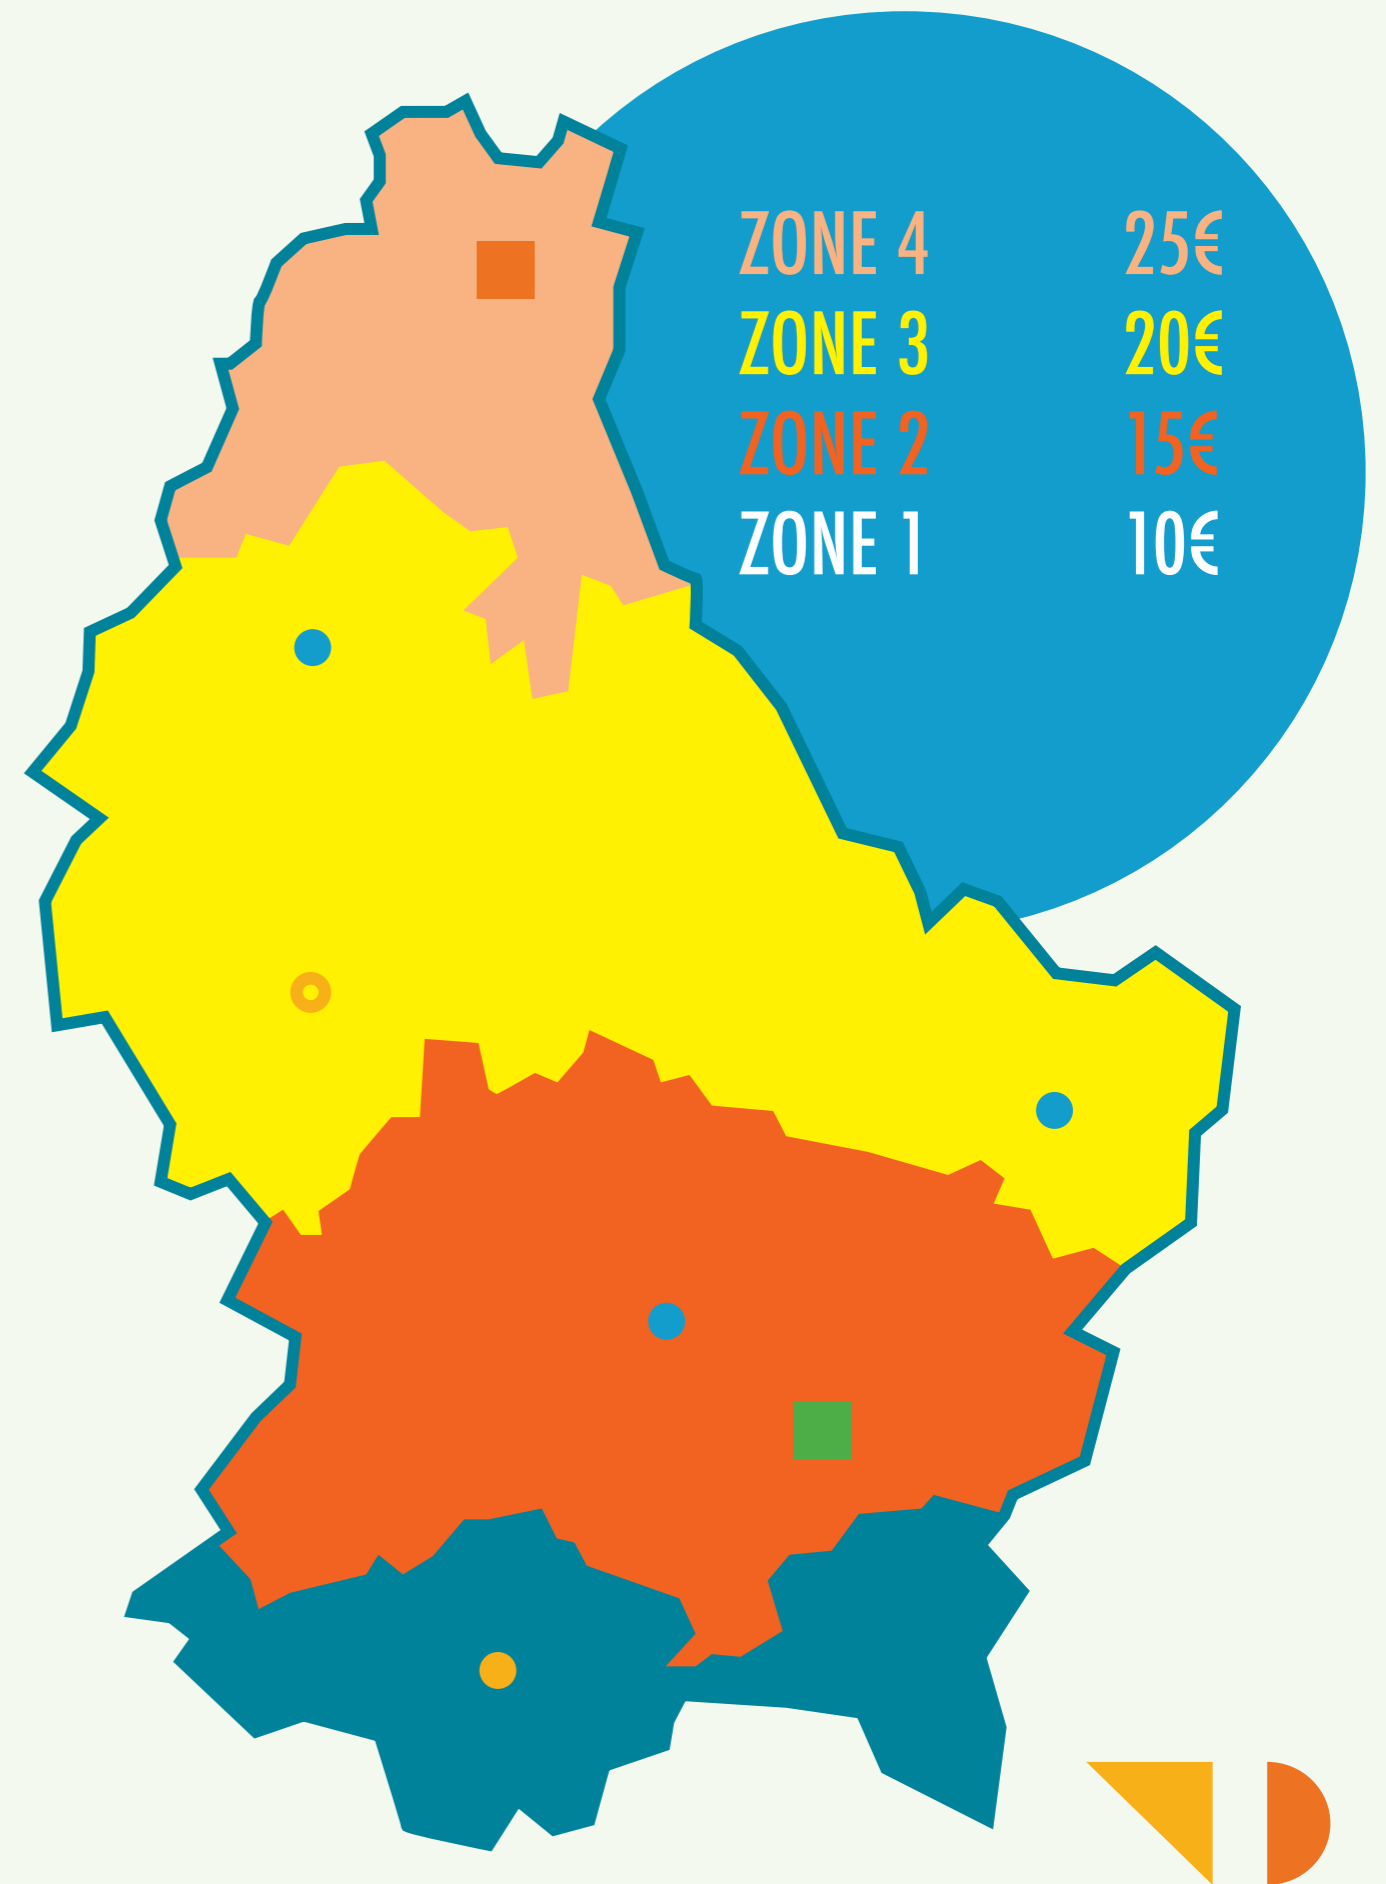

ATELIER POTERIE

Wer ist die Schönste im ganzen Land?

Oh, mon beau miroir!

SCAN FOR VIDEO

Change Paper Printer

Frais de livraison

Prix de la livraison selon la région.

Où nous trouver ?
Ateliers Kräzbiérg s.c. (SIS)
Atelier Multimedia
180, Route de Zoufftgen
L-3598 Dudelange
(visite sur rendez-vous)